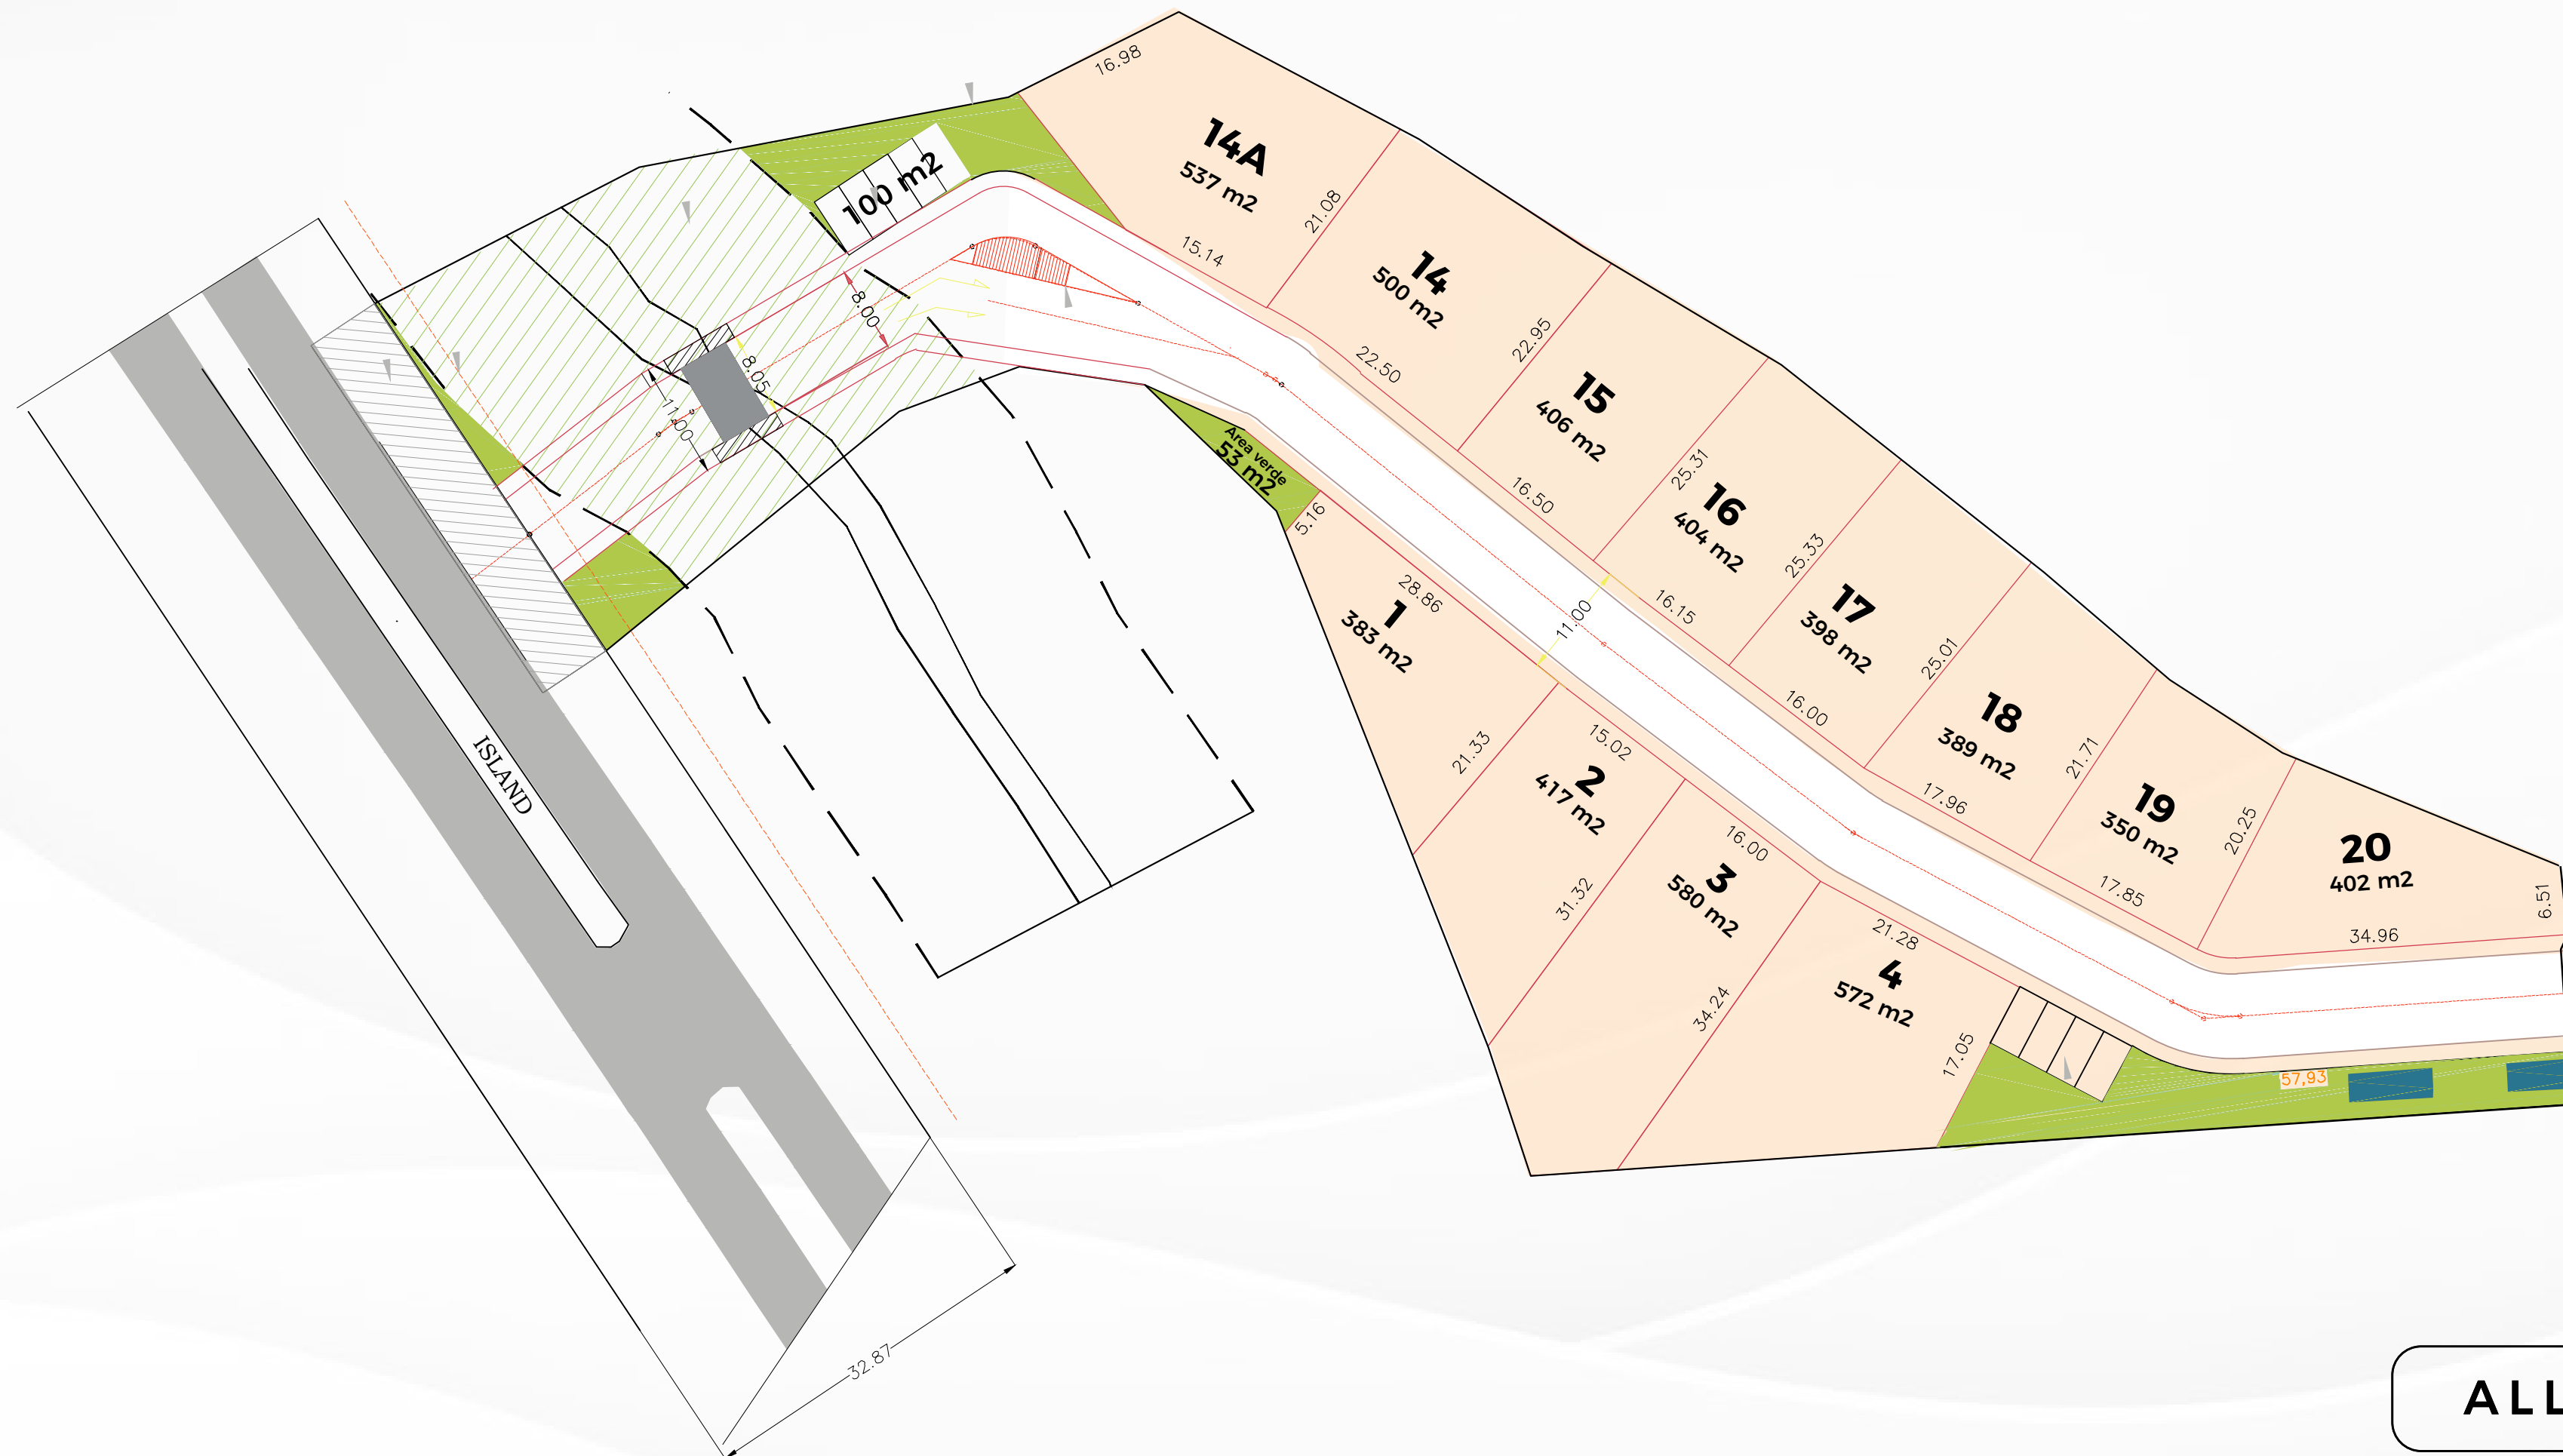

# LA COLINA

**SECTION CLOSEST TO THE MAIN  
BOULEVARD OF PLAYAS DEL COCO**

**ALL LOTS OFFER FOREST VIEW**

# LA COLINA

Lot N°	Area m <sup>2</sup>
1	383
2	417
3	580
4	572
14-A	537
14	500
15	406
16	404
17	398
18	389
19	350
20	402

**ALL LOTS OFFER FOREST VIEW**

# TERRAZAS

**SECTION CLOSEST TO THE AMENITIES**

**ALL LOTS OFFER FOREST VIEW**

# EL BOSQUE

Lot N°	Area m <sup>2</sup>
29	278
30	295
31	317
32	351
33	392
34	410
35	390
36	395
37	388
38	387
39	419
40	463
41	649
42	687
43	814
44	849
45	1036
46	343
47	409
48	384
49	384
50	431
51	452
52	454
53	435
54	356
55	294
56	268
57	299
58	365